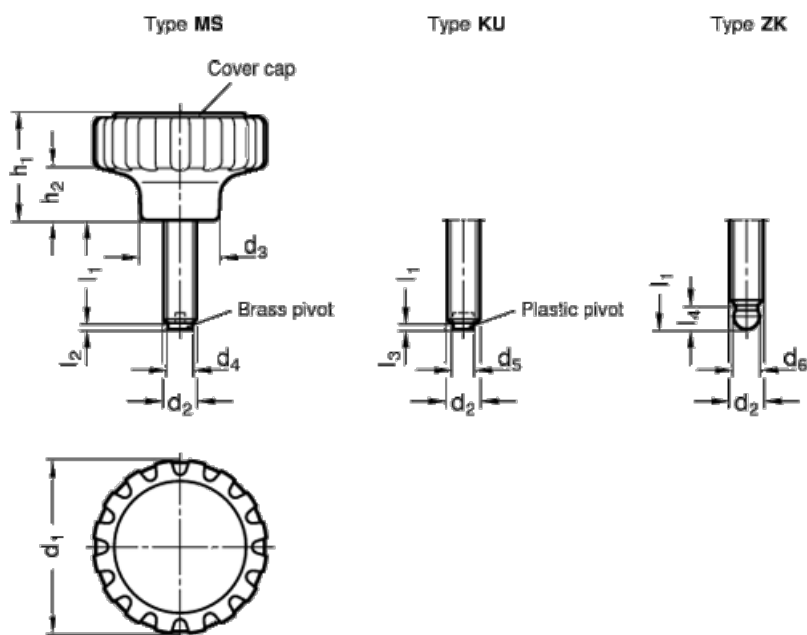

Article number: 207336553M25MS

Description: E+G Knurled knob
GN 7336.5-53-M10-25-MS

Measures

d1 = 53
d2 = M10
d3 = 24
d4 = 8
d5 = 6,5
d6 = 7,8 +/-0,05
h1 = 32
h2 = 16

l1 = 25
l2 = 2
l3 = 1,9
l4 = 7,3